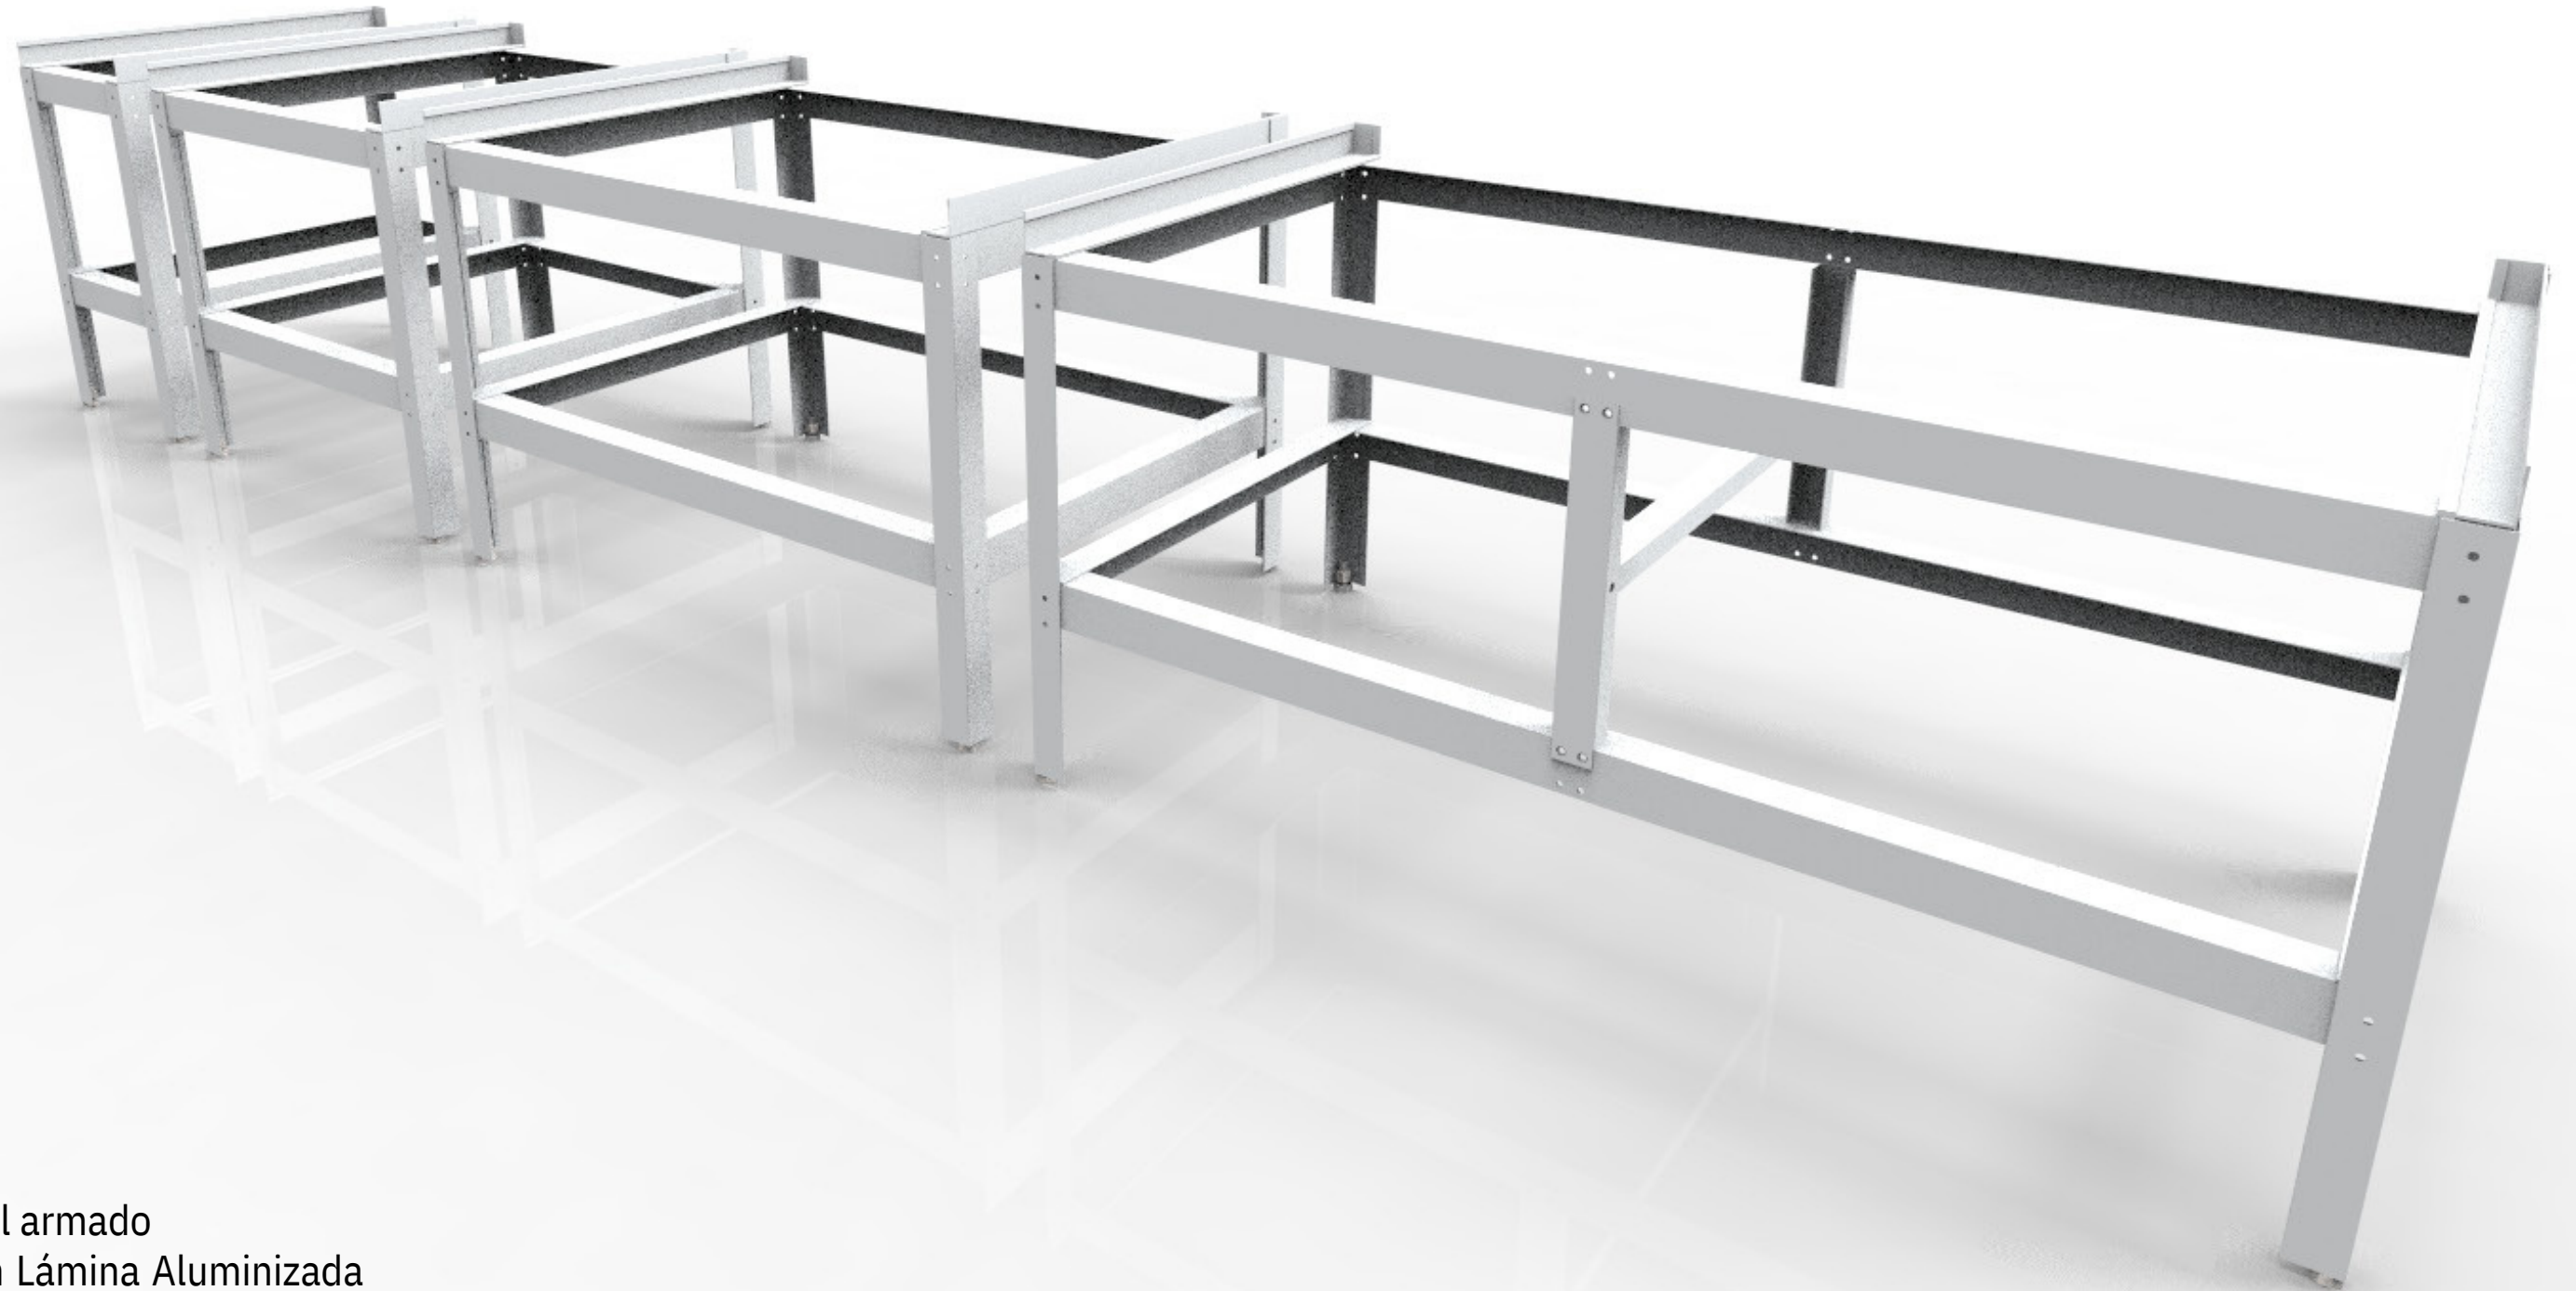

BDM-SILVER

BASES DE MODULARES ALUMINIZADAS

DRAGO

- Diseño de fácil armado
- Fabricadas en Lámina Aluminizada
- Tornillos Niveladores
- Modelo: BDM para 1', 2'.3' y 4'.

DIMENSIONES GENERALES

VISTA FRONTAL

BDM-1

BDM-2

BDM-3

VISTA LATERAL

BDM-4

VISTA SUPERIOR

BDM-1

BDM-2

BDM-3