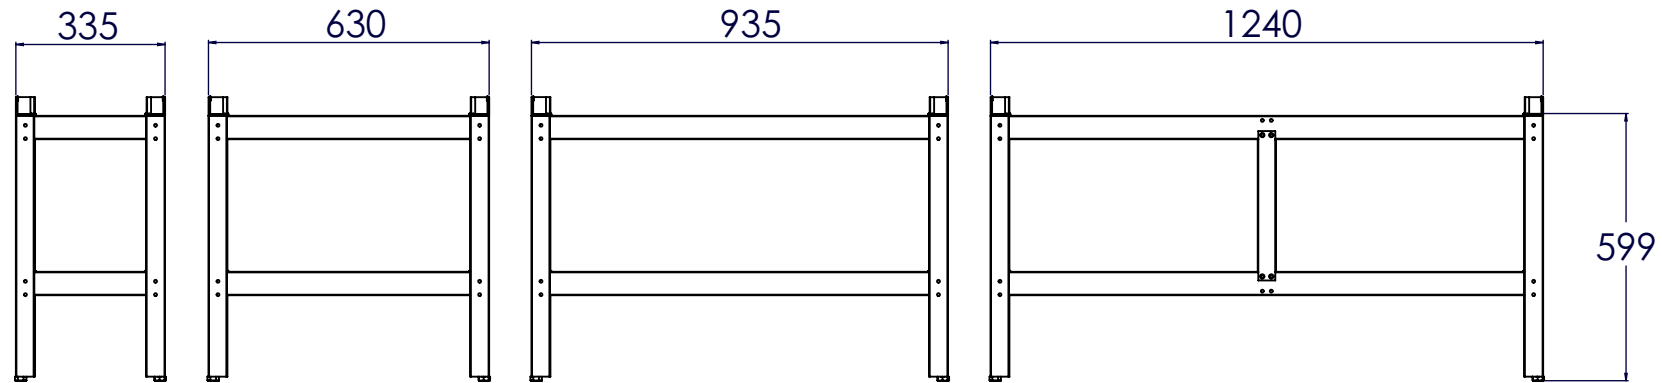

BDM-SILVER

BASES DE MODULARES ALUMINIZADAS

DRAGO

- Diseño de fácil armado
- Fabricadas en Lámina Aluminizada
- Tornillos Niveladores
- Modelo: BDM para 1', 2'.3' y 4'.

DIMENSIONES GENERALES

VISTA FRONTAL

BDM-1

BDM-2

BDM-3

VISTA LATERAL

BDM-4

VISTA SUPERIOR

BDM-1

BDM-2

BDM-3