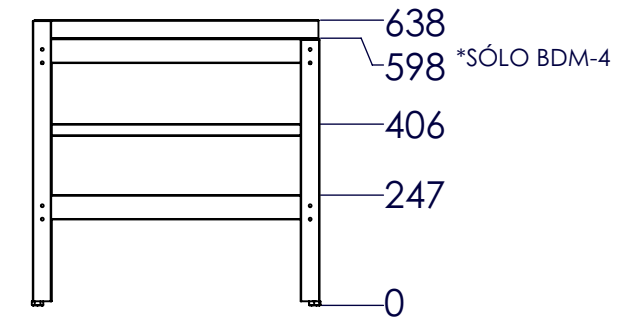

BDM-SILVER

BASES DE MODULARES ALUMINIZADAS

DRAGO

- Diseño de fácil armado
- Fabricadas en Lámina Aluminizada
- Tornillos Niveladores
- Modelo: BDM para 1', 2'.3' y 4'.

DIMENSIONES GENERALES

VISTA FRONTAL

BDM-1

BDM-2

BDM-3

VISTA LATERAL

BDM-4

VISTA SUPERIOR

BDM-1

BDM-2

BDM-3