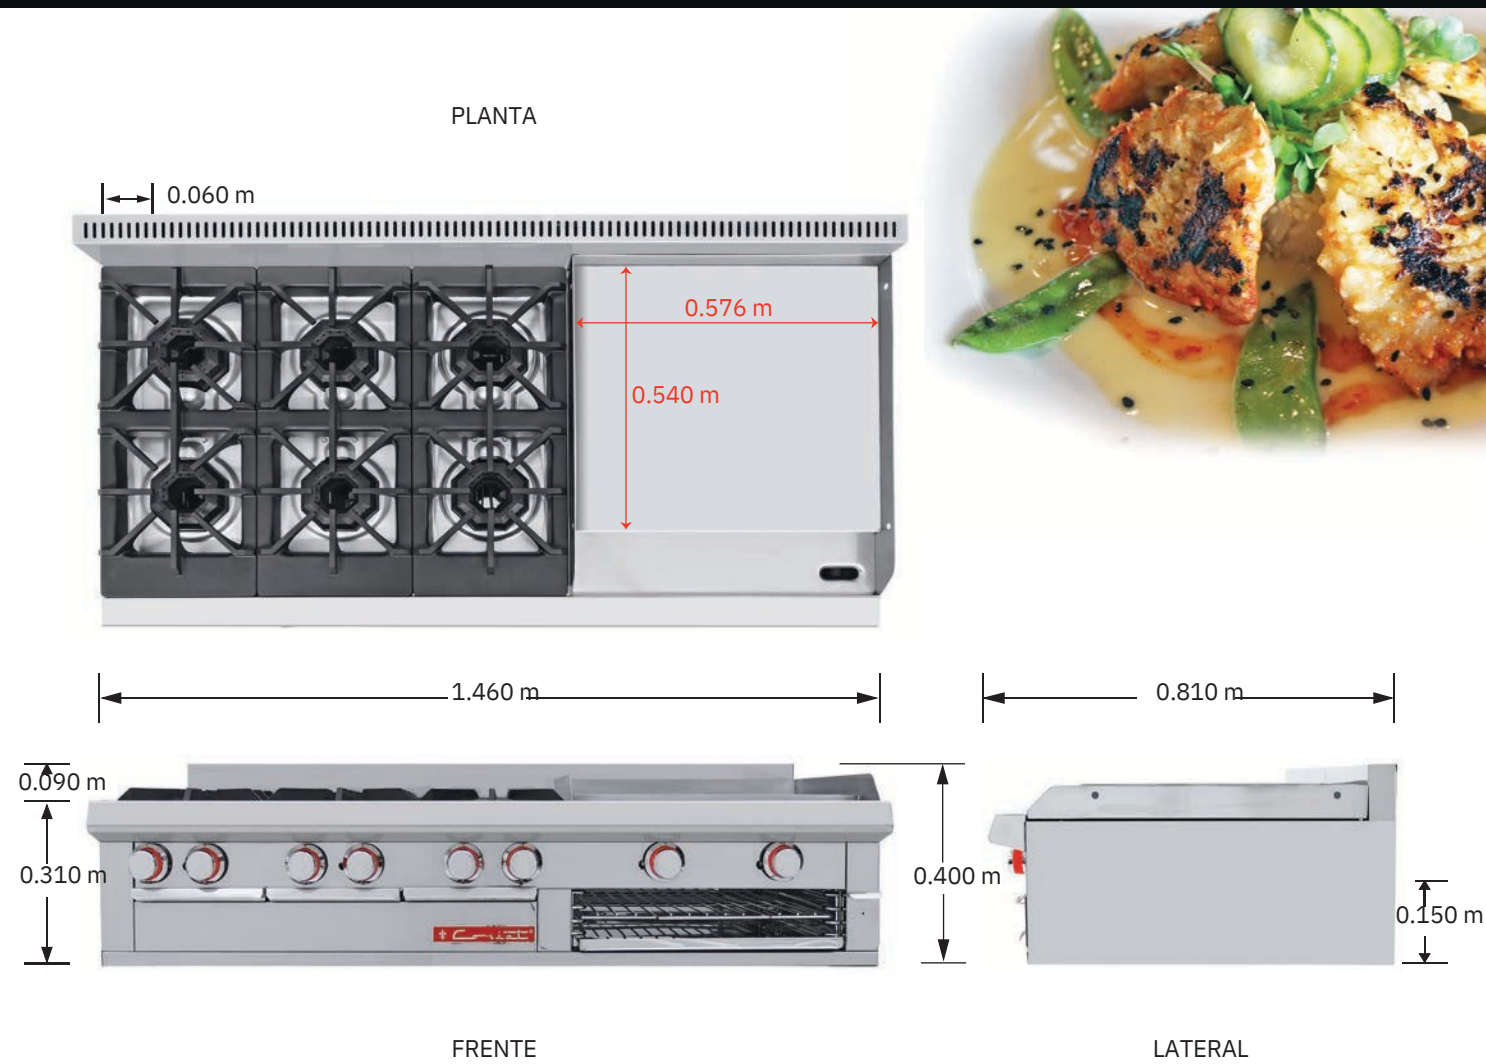

DIMENSIONES ESTUFA EC-6-GRILL MÁSTER DE MESA A GAS DE CORIAT®

Línea Máster

ESPECIFICACIONES TÉCNICAS

EC-6-GRILL MÁSTER DE MESA	Kcal/h	B.T.U./h	Cons. kg/h (Gas L.P.)	Peso
6 quemadores octagonales	45,361	180,000	2.14	
2 quemadores tipo "U"	13,608	54,000	1.04	
TOTAL	58,969	234,000	3.18	148 kg

La presión requerida para el óptimo funcionamiento es de 28 cm (11") columna de agua con regulador de baja presión. El mejoramiento de nuestros productos es fundamental, por tal motivo nos reservamos el derecho de introducir modificaciones sin previo aviso.

EC-6-GRILL MÁSTER DE MESA

www.origamico.com.mx
Guadalajara, Jalisco, Mx.

Mejores ideas para cocinar®

EC-6-GRILL MÁSTER DE MESA

• PARRILLAS • PLANCHA • GRATINADOR •

Perfecta para grandes emprendedores

- Respaldo bajo de 0.090 m de alto.
- **6 quemadores abiertos** octagonales con tapa desmontable en hierro fundido de 30,000 B.T.U./h cada uno.
- 3 parrillas superiores en hierro fundido montadas sobre cubierta semi-sellada.
- 6 pilotos individuales en acero inoxidable con cabeza roscable tipo hongo.
- 3 charolas para captar escurrimientos.
- **Plancha** cold rolled steel de 3/4" de espesor, área útil: frente: 0.576 m, fondo: 0.540 m.
- Charola para recolección de aceite.
- 2 quemadores tipo "U" en acero inoxidable de 27,000 B.T.U./h cada uno.
- **Gratinador** de 0.435 m de frente con parrilla niquelada.
- Charola para captar escurrimientos.
- 8 válvulas de ajuste flama piloto importadas, certificadas CSA uso comercial.
- 8 válvulas gas importadas, certificadas CSA uso comercial.
- 8 perillas zinc con aislamiento térmico en silicón rojo.
- Incluye kit de espreas para conversión de gas.

Plancha con exclusivo sistema para recolectar grasa y residuos.

Base estructural o Kit de patas tubulares. **OPCIONAL.**

www.origamico.com.mx
Guadalajara, Jalisco, Mx.